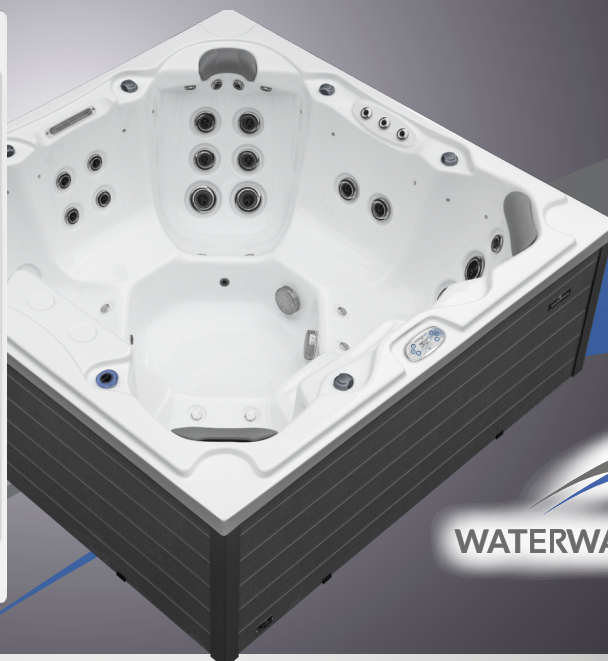

# WHIRLPOOL VICTORIA

CHROM SERIE  
MODELL WS500  
216 X 216 X 92 cm

Unterwasserscheinwerfer

Ozonator

Nackentherapie

Wasserlinienbeleuchtung

Xtreme Isolation

Hochwertige Jets

## TECHNISCHE DATEN

Maße:	216 x 216 x 92 cm
Leergewicht:	320 kg
Wasserkapazität:	1.474 l
Gesamtgewicht:	1.794kg
Verkleidungsfarbe:	siehe Übersicht
Wannenfarbe:	siehe Übersicht

## DETAILS

Sitzplätze:	6
Wasserdüsen:	38
Nacknmassage:	inklusive
Isolierung:	Xtreme Isolation
Rahmen:	Edelstahlrahmen
WPC Verkleidung:	inklusive
Steuerung:	Balboa
Bedienfeld:	TP600
Wasserpumpe:	2 x 3 PS 2-stufig
Zirkulationspumpe:	inklusive
Ozonator:	inklusive
UV Desinfektion:	optional
Filter:	2 x Lamellenfilter
Wasserablass:	inklusive
Heizung:	3 KW Balboa
Elektrische Anforderungen:	3 Phasen 16 Ampere, 400 Volt

## WANNENFARBEN

Pure White

Silver Marble

White Pearl

Gypsum

Mediterr. Sunset

Ocean Wave

Summer Sapphire